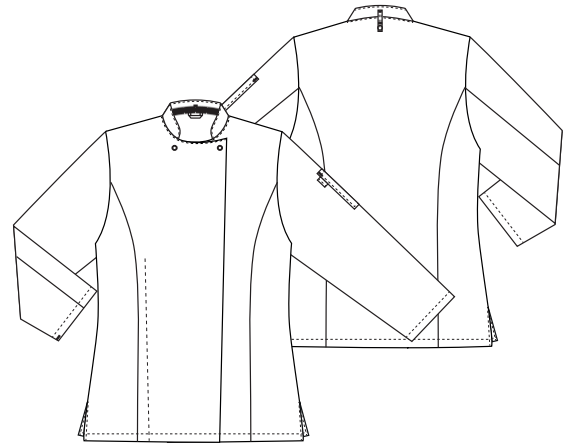

## 101007100 DAMENKOCHEJACKE (Bestellnummer: 101007100-00)

Damen Kochjacke mit 1/1 Arm und Stehkragen. Das Modell hat eine praktische Tasche auf dem linken Arm und ist vorne mit Druckknöpfen versehen (oben am Hals zwei sichtbare Druckknöpfe).