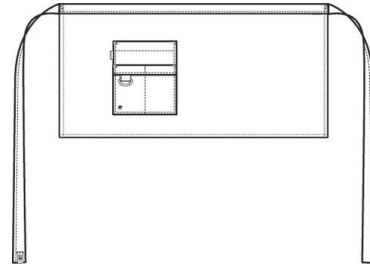

SERVICE

STYLE 4143

DEUTSCH

Vorbinder Canvas 77x45 cm

Breite / Länge 77x45 cm
aufgesetzte Taschen

ENGLISH

Bistro apron canvas 77x45 cm

width / length 77x45 cm
patched pockets

FRANCAIS

Tablier court en canvas 77x45 cm

largeur / longueur 77x45 cm
poches plaquées

NEDERLANDS

Schortje canvas 77x40 cm

breedte / lengte 77x45 cm
opgezette zakken

NR: 4143.6425.037 sand
NR: 4143.6425.047 olivgrün
NR: 4143.6425.052 rostbraun

NO: 4143.6425.037 sand
NO: 4143.6425.047 olive green
NO: 4143.6425.052 rust brown

RÉF: 4143.6425.037 sable
RÉF: 4143.6425.047 vert olive
RÉF: 4143.6425.052 rouille

NR: 4143.6425.037 zand
NR: 4143.6425.047 olijfgroen
NR: 4143.6425.052 roodbruin

GRÖSSEN: ONESIZE

GEWEBE: 65 % Baumwolle 280 g/m²
35 % Polyester

PFLEGE:

SIZES: ONESIZE

FABRIC: 65 % Cotton 280 g/m²
35 % polyester

CARE:

TAILLES: ONESIZE

TEXTILE: 65 % Coton 280 g/m²
35 % polyester

ENTRETIEN:

MAAT: ONESIZE

DOEK: 65 % Katoen 280 g/m²
35 % polyester

ONDERHOUD: