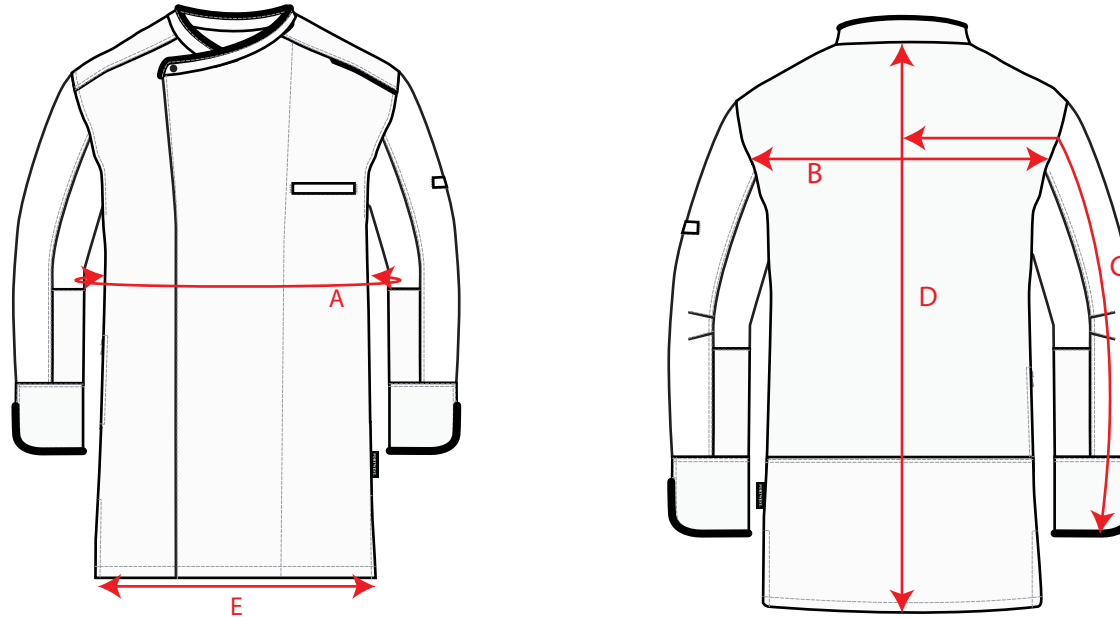

STYLE NO: <b>C835</b>	DESCRIPTION: <b>Surrey Chefs Jacket L/S</b>
-----------------------	---

All measurements in CM							
SIZE	CODE	S	M	L	XL	XXL	3XL
		92-96	100-104	108-112	116-124	128-132	136-140
<b>Chest</b> Full	<b>A</b>	100	108	116	124	132	140
<b>Across Back</b> 18cm Below Neck	<b>B</b>	39	41	43	45	47	49
<b>Sleeve Length</b> 12cm Below Neck	<b>C</b>	82.5	83.5	84.5	86	87	88
<b>Chef Jacket Length</b>	<b>D</b>	78	78	81	81	82	82
<b>Hem</b> Full	<b>E</b>	98	106	114	122	130	138