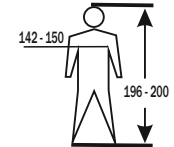

## SEATTLE

3465 Fleece-Jacke Größe: XS

1  
2  
X  
X

EN 14058:2017

EN ISO 20471:2013  
+A1:2016

Die Prüfergebnisse für Farbe und Leuchtdichte wurden nach 25 Pflegezyklen ermittelt.  
The test results for colour and luminance had been determined after 25 washing-cycles.

BIG Arbeitsschutz GmbH  
Königsberger Str. 6, 21244 Buchholz, Germany  
www.big-arbeitsschutz.de  
ORDER-No. xxxxxxxx  
Produktion:  xx/2023

Größe: XS

Größe: XXL

Größe: S

Größe: 3XL

Größe: M

Größe: 4XL

Größe: L

Größe: 5XL

Größe: XL

Größe: 6XL