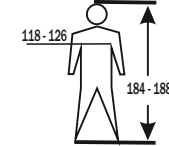

art. 3465, size XS - 6XL

ORDER-NR: XXXXXXXX

4PROTECT® WORKWEAR

SEATTLE

3465 Fleece-Jacke Größe: XS

1
2
X
X

EN 14058:2017

EN ISO 20471:2013
+A1:2016

Die Prüfergebnisse für Farbe und Leuchtdichte wurden nach 25 Pflegezyklen ermittelt.
The test results for colour and luminance had been determined after 25 washing-cycles.

max. 25x

Oberstoff: 100 % Polyester
Futter: 100 % Polyester

Warnschutzbekleidung: Das Bekleidungsstück muß sauber gehalten werden, um effektiv zu bleiben. Bei Verschmutzung oder Verblassen der Farbe muss es ersetzt werden.
Mit gleichen oder ähnlichen Farben waschen. Bitte keinen Weichspüler oder Bleichmittel verwenden. Im feuchten Zustand in Form ziehen, hängend trocknen.

Shell fabric: 100 % polyester
Lining: 100 % polyester

High visibility warning clothing.
This garment must be kept clean to be effective. Replace if permanently stained or faded. Wash with same or similar colours. Please do not use softener or bleaching. Reshape while damp, line dry.

BIG Arbeitsschutz GmbH
Königsberger Str. 6, 21244 Buchholz, Germany
www.big-arbeitsschutz.de
ORDER-No. xxxxxxxx
Produktion: xx/2023

Größe: XS

Größe: XXL

Größe: S

Größe: 3XL

Größe: M

Größe: 4XL

Größe: L

Größe: 5XL

Größe: XL

Größe: 6XL