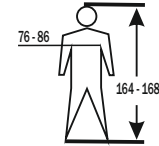

art. 3465, size XS - 6XL

ORDER-NR: XXXXXXXX

4PROTECT® WORKWEAR

SEATTLE

3465 Fleece-Jacke Größe: XS

1
2
X
X

EN 14058:2017

EN ISO 20471:2013
+A1:2016

Die Prüfergebnisse für Farbe und Leuchtdichte wurden nach 25 Pflegezyklen ermittelt.
The test results for colour and luminance had been determined after 25 washing-cycles.

max. 25x

Oberstoff: 100 % Polyester
Futter: 100 % Polyester

Warnschutzbekleidung: Das Bekleidungsstück muß sauber gehalten werden, um effektiv zu bleiben. Bei Verschmutzung oder Verblassen der Farbe muss es ersetzt werden.
Mit gleichen oder ähnlichen Farben waschen. Bitte keinen Weichspüler oder Bleichmittel verwenden. Im feuchten Zustand in Form ziehen, hängend trocknen.

Shell fabric: 100 % polyester
Lining: 100 % polyester

High visibility warning clothing.
This garment must be kept clean to be effective. Replace if permanently stained or faded. Wash with same or similar colours. Please do not use softener or bleaching. Reshape while damp, line dry.

BIG Arbeitsschutz GmbH
Königsberger Str. 6, 21244 Buchholz, Germany
www.big-arbeitsschutz.de
ORDER-No. xxxxxxxx
Produktion: xx/2023

Größe: XS