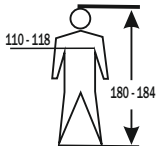

## SEATTLE

3465 Fleece-Jacke Größe: XS

1  
2  
X  
X

EN 14058:2017

EN ISO 20471:2013  
+A1:2016

Die Prüfergebnisse für Farbe und Leuchtdichte wurden nach 25 Pflegezyklen ermittelt.  
The test results for colour and luminance had been determined after 25 washing-cycles.

BIG Arbeitsschutz GmbH  
Königsberger Str. 6, 21244 Buchholz, Germany  
www.big-arbeitsschutz.de  
ORDER-No. xxxxxxxx  
Produktion:  xx/2023

Größe: XS

Größe: XXL

Größe: S

Größe: 3XL

Größe: M

Größe: 4XL

Größe: L

Größe: 5XL

Größe: XL

Größe: 6XL